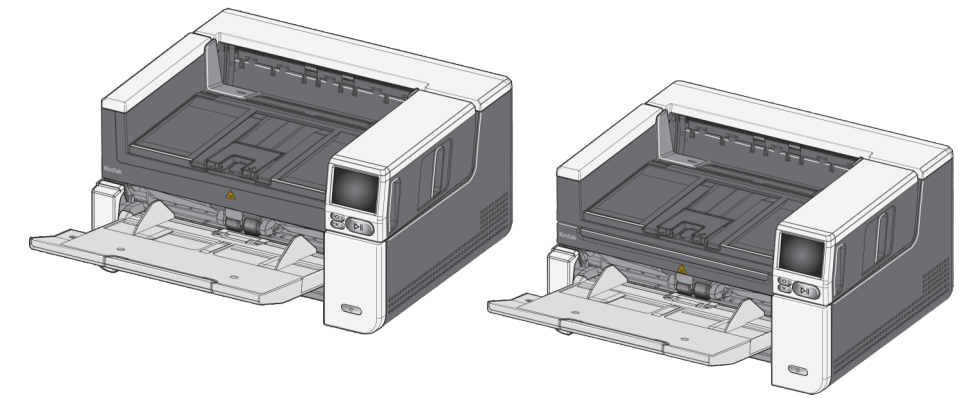

Kodak S2000f/S3000 Series

Installation Guide
Guía de instalación
Guia de Instalação
Průvodce instalací
Installatiehandleiding
Guide d'installation
Installationshandbuch
Οδηγός εγκατάστασης
Telepítési útmutató
Guida all'installazione
インストールガイド
설치 가이드
Podręcznik instalacji
Ghid de instalare
Руководство по установке
安裝指南
安裝指南
Kurulum Kılavuzu
دليل التثبيت